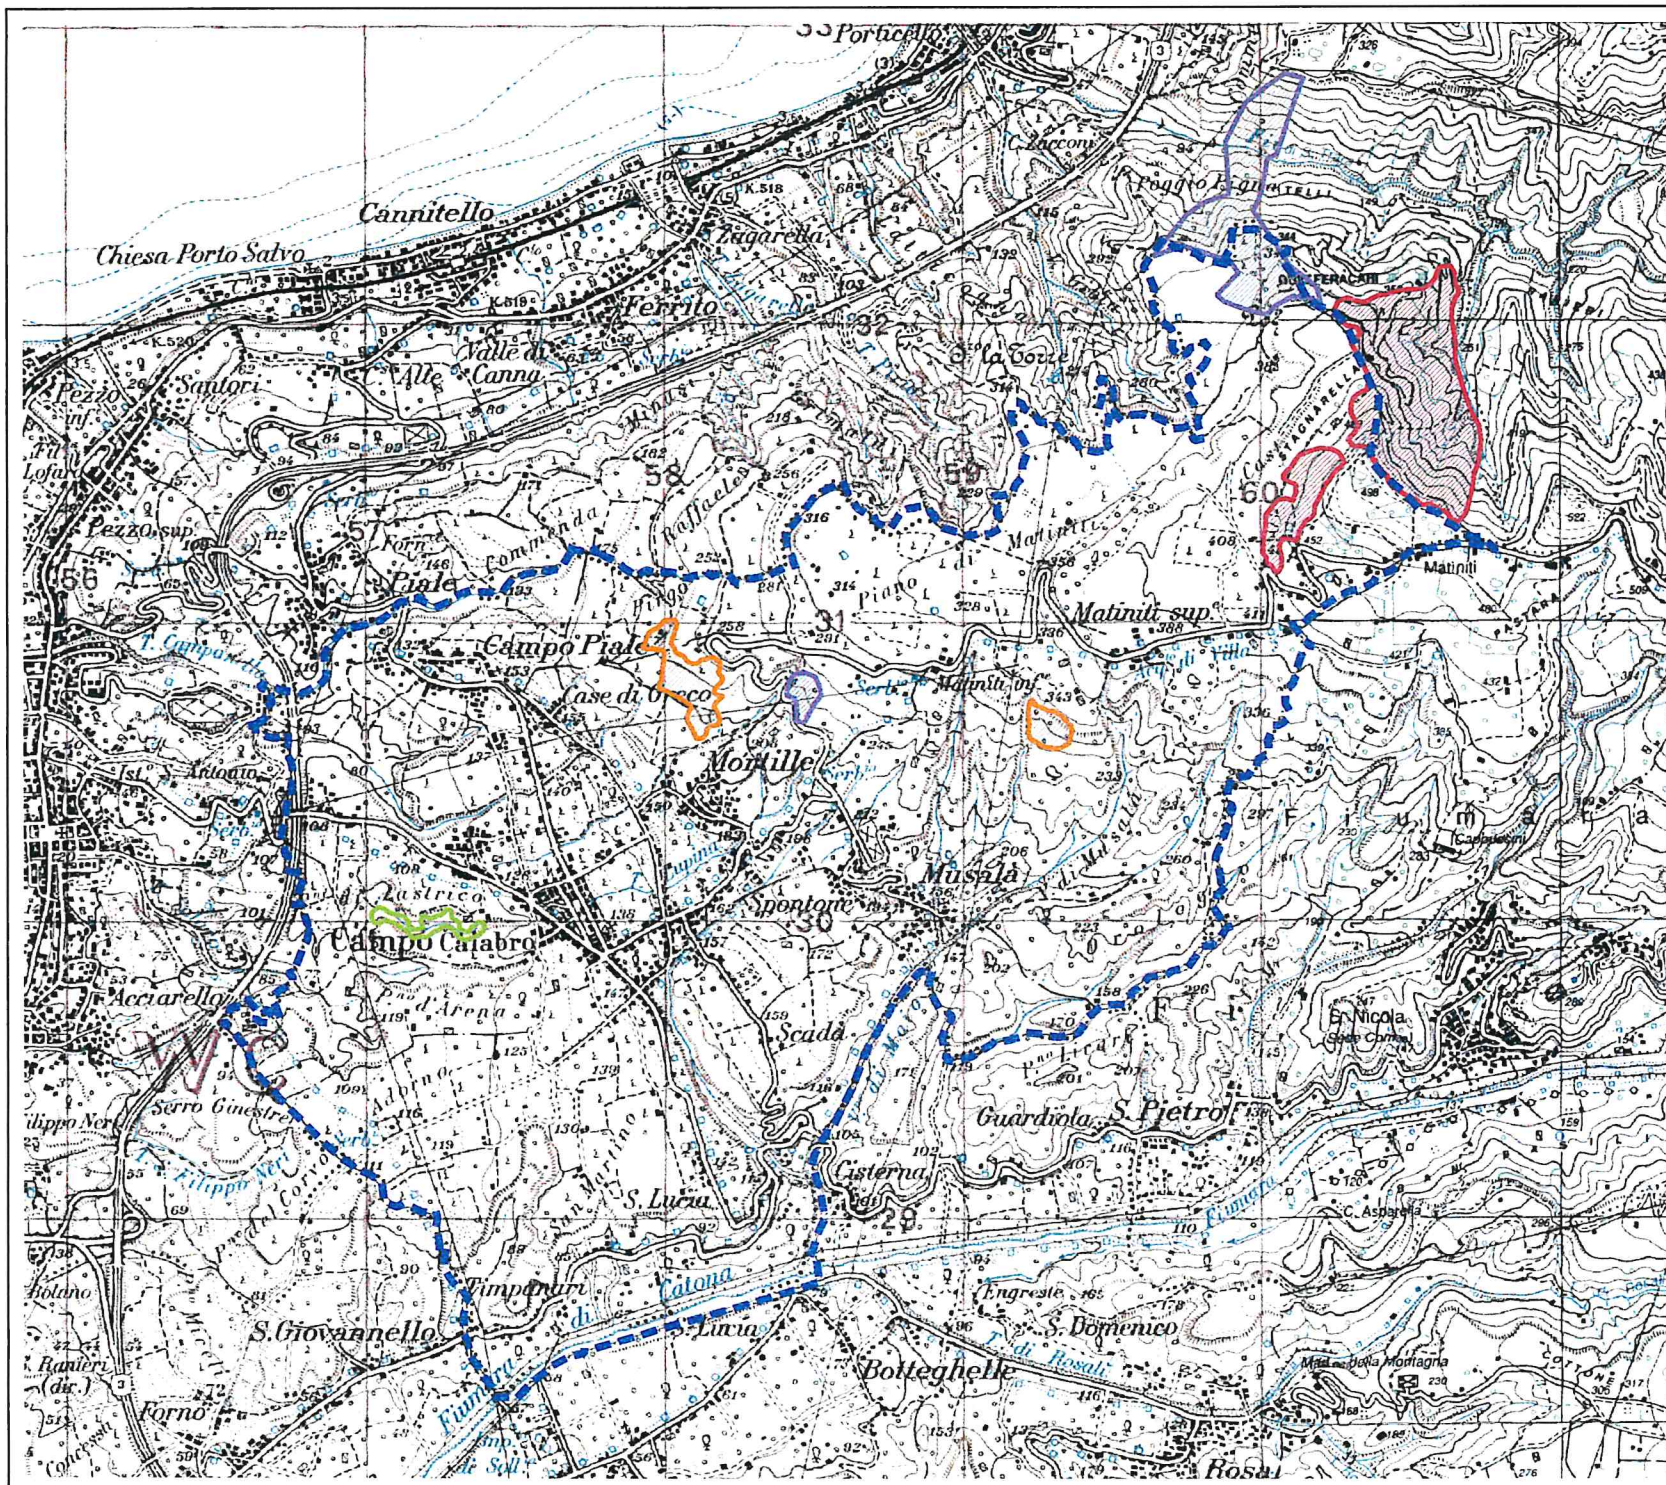

COMUNE DI CAMPO CALABRO

IGM 1.25.000  
aree percorse da incendi

- confini comunali
- incendio\_1\_2016
- incendio\_2\_2014
- incendio\_1\_2014
- incendio\_1\_2015
- incendio\_2\_2016
- incendio\_2\_2017
- incendio\_1\_2017

1:25000